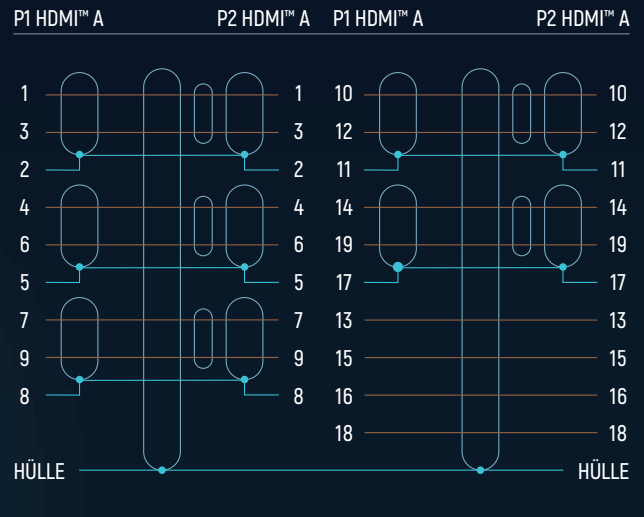

MAX. BANDBREITE (MHz): 600 (0,5–10 m)

MAX. ÜBERTRAGUNGSRATE (Gbit/s): 14,4 (0,5–10 m)

WELLENWIDERSTAND (Ω): 100

KABELQUERSCHNITT

SCHALTPLAN

UNTERSTÜTZTE FORMATE

AUDIOSTANDARDS	Audio Return Channel (ARC), Dolby Digital / Plus, Dolby TrueHD, DTS-HD Master Audio™, DVD-Audio, SA-CD
WEITERE STANDARDS	HDMI™ Ethernet Channel (HEC), 3D, HDCP 2.2, CEC, 4K (2160i / p), Full HD (1080i / p), HD ready (720i / p), SDTV (480i / p)
FARBÄRÄUME	HDR, 16 / 24 bit RGB/YUV, Deep Color, x.v.Color™

PRODUKTDATEN

KABELLÄNGE	Ø INNENLEITER	AWG	Ø AUSSENMANTEL
0,5–3 m	1×0,25 mm	30	6,0 mm
5 m	1×0,40 + 1×0,32 mm	26 + 28	8,0 mm
7,5–10 m	1×0,51 + 1×0,32 mm	24 + 28	10,0 mm

KABELLÄNGE	UVP	VPE	SKU	EAN
0,5 m	12,99 €	1 / 20 / 40	70300	4040849703003
1,0 m	14,99 €	1 / 20 / 40	70301	4040849703010
2,0 m	16,99 €	1 / 15 / 30	70303	4040849703034
3,0 m	19,99 €	1 / 12 / 24	70304	4040849703041
5,0 m	29,99 €	1 / 10 / 20	70305	4040849703058
7,5 m	39,99 €	1 / 8 / 16	70306	4040849703065
10,0 m	49,99 €	1 / 6	70307	4040849703072