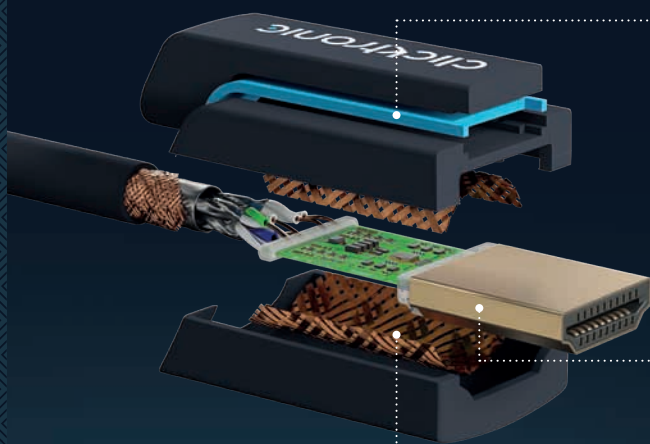

HDMI™ 2.0 KABEL

Flüssige Bilder in 4K und Full HD in 3D über 0,5 bis 10 Meter und viele Jahre. Der Grund: ein starker Stecker, vergoldete Anschlüsse und ein flexibles doppelt geschirmtes Premiumkabel.

EIN STECKER, DER VOR KABELBRUCH SCHÜTZT

Der Stecker des Clicktronic HDMI™ 2.0 Kabels besteht aus drei ABS- und PVC-Teilen und ist dadurch flexibel und zugleich robust: Wenn Sie z. B. mit einem Ruck am Kabel ziehen, nimmt er einen Teil der Kraft auf und schützt die Innenleiter.

DOPPELT GESCHIRMT GEGEN FLACKERN

Kein Flackern, auch wenn mehrere Kabel parallel verlaufen oder das Smartphone direkt daneben liegt. Die zweifache Schirmung aus einer Aluminium-Folie und einem Kupfergeflecht fängt Störsignale ab. Sogar bei stärkeren elektromagnetischen Feldern.

OFC INNENLEITER FÜR BRILLANTE SIGNALQUALITÄT

Gestochen scharfe Bilder, brillanter Ton – auch nach Jahren: Der Innenleiter aus 99,9% sauerstofffreiem Kupfer (OFC) ist so konstruiert, dass er nicht in Kontakt mit Sauerstoff kommt. Das heißt, er oxidiert nicht und überträgt Signale exzellent wie am ersten Tag.