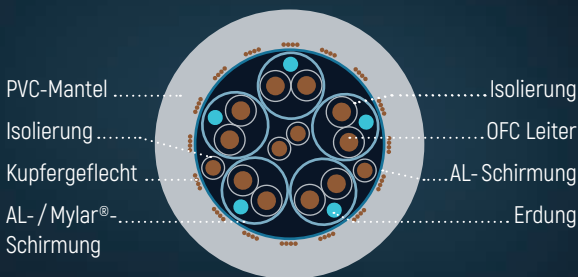

HDMI™ 2.0 KABEL

SIGNALÜBERTRAGUNG

ÜBERTRAGUNGSARTEN: digitale Audio- und Videosignale

MAX. BANDBREITE (MHz): 600 (0,5–10 m)

MAX. ÜBERTRAGUNGSRATE (Gbit/s): 14,4 (0,5–10 m)

WELLENWIDERSTAND (Ω): 100

KABELQUERSCHNITT